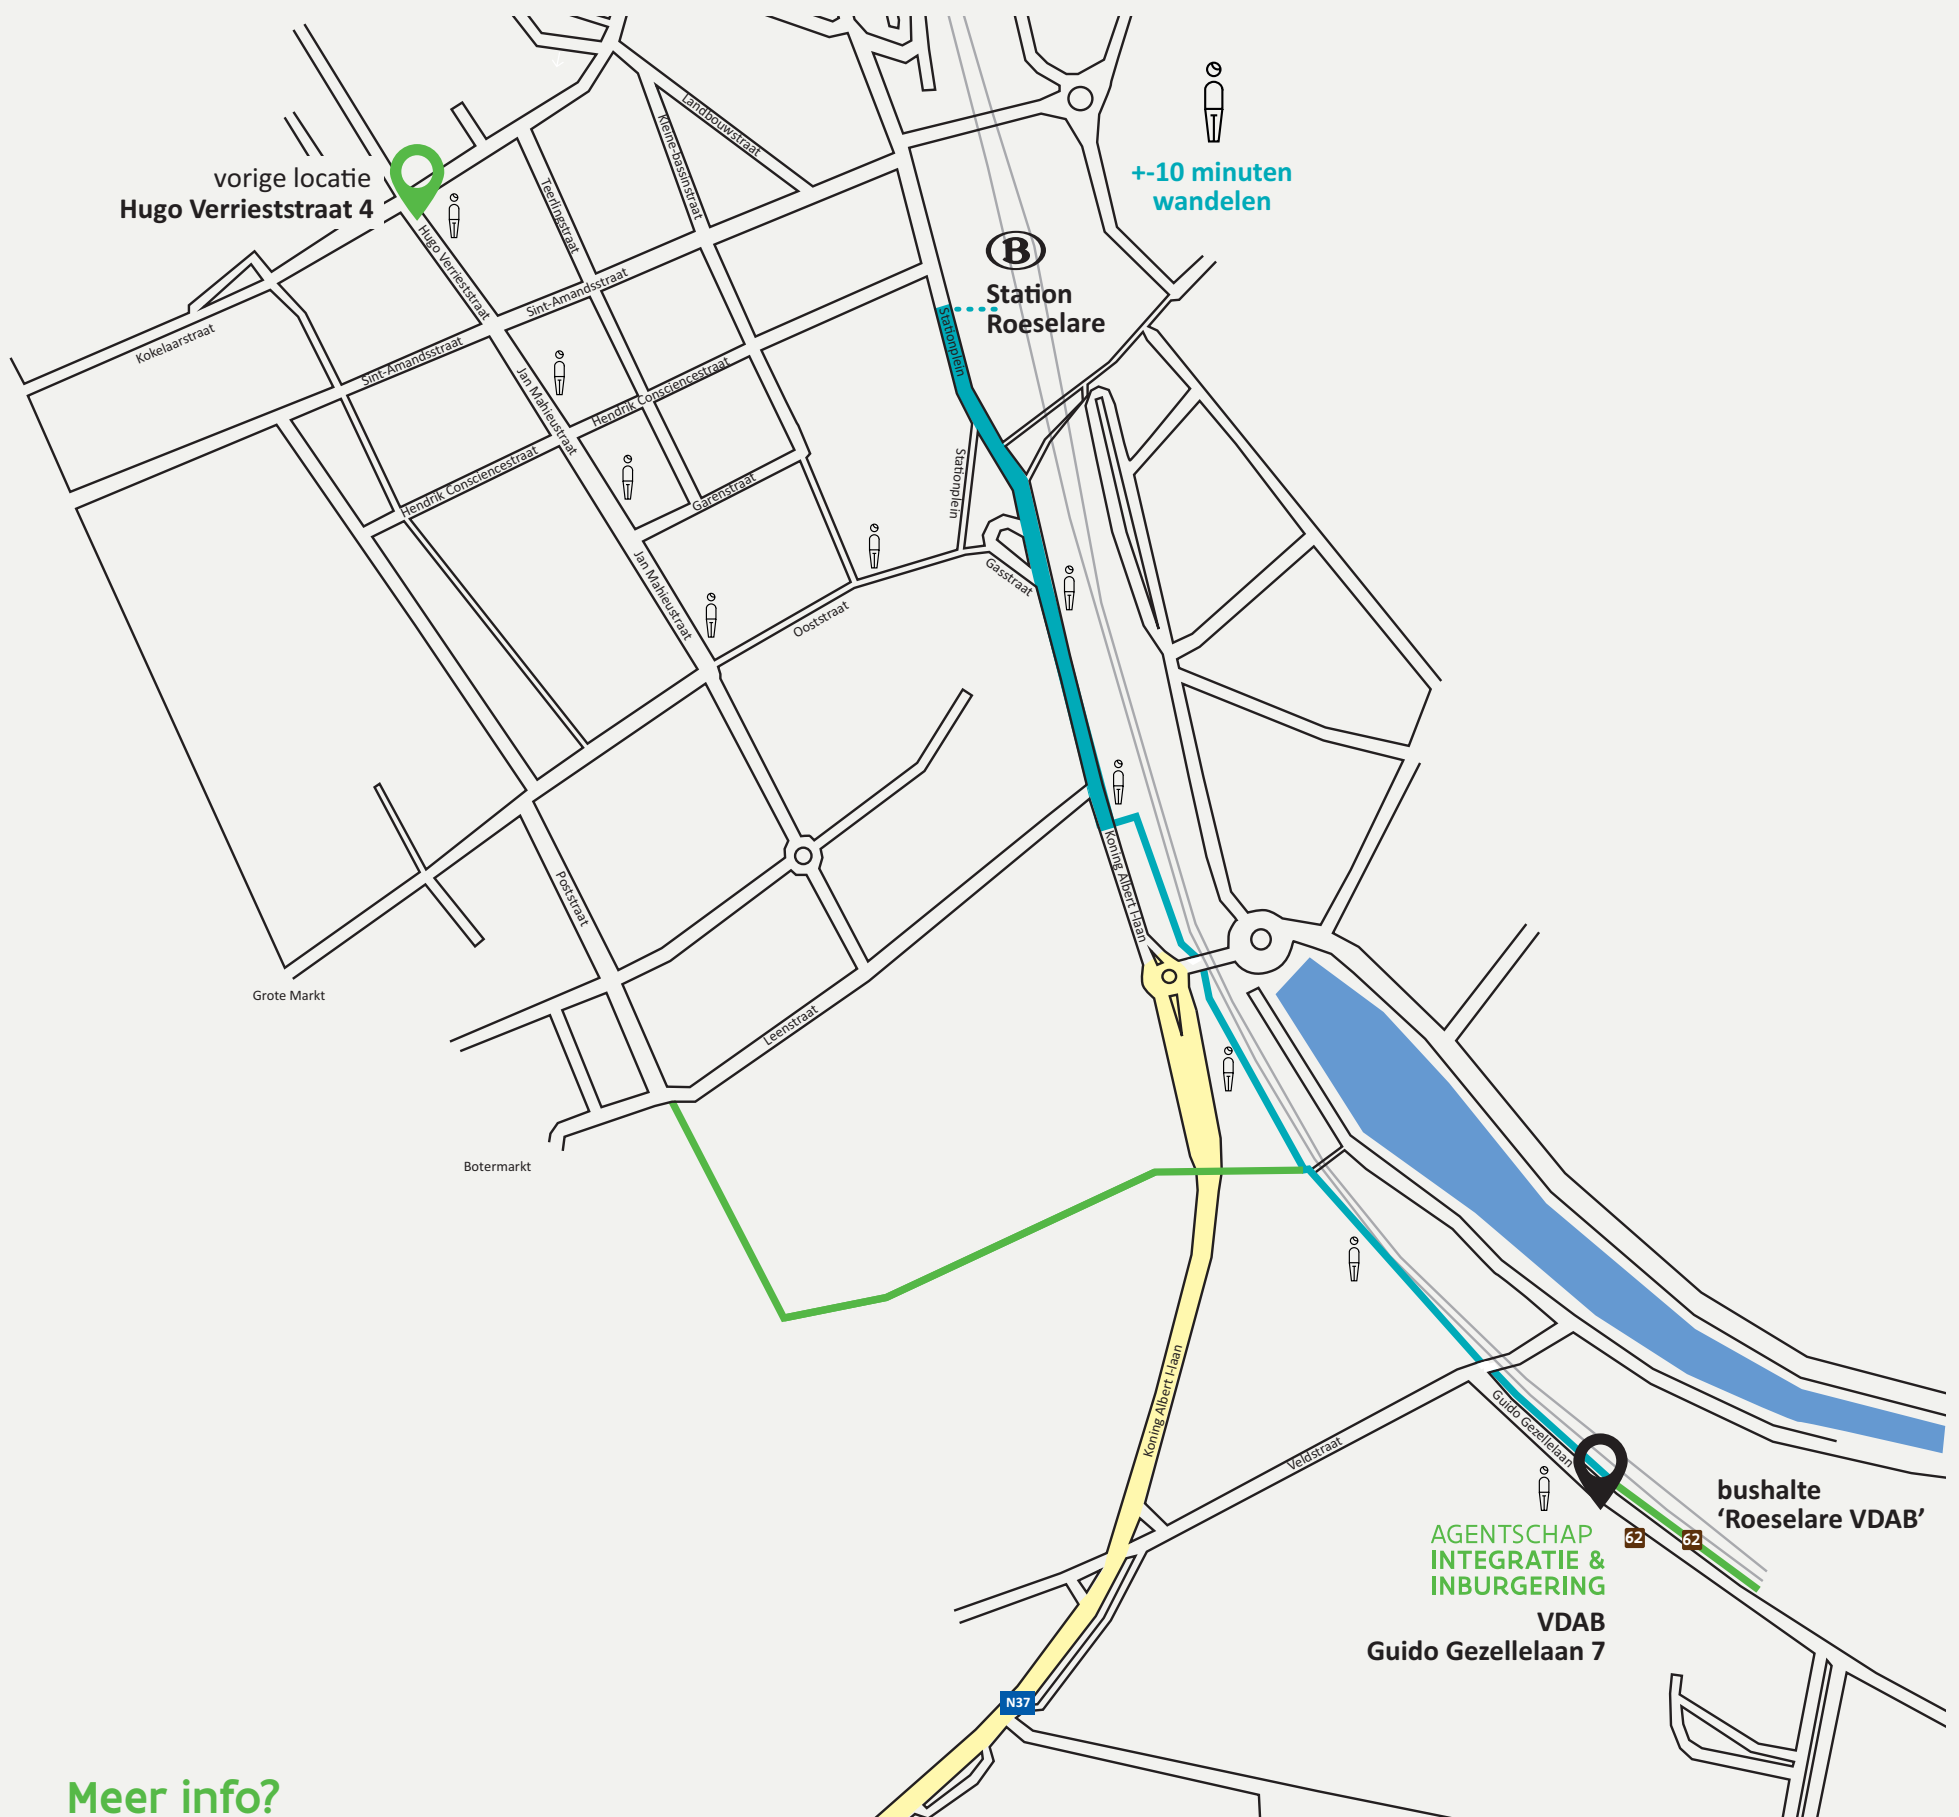

Wij verhuizen!

Vanaf maandag 19 april 2021 nieuw adres:

📍 **VDAB, Guido Gezellelaan 7, 8800 Roeselare**

Meer info?

Bel 02 701 78 70

www.integratie-inburgering.be/contactpunt-roeselare

Vlaanderen
is divers

AGENTSCHAP
INTEGRATIE &
INBURGERING