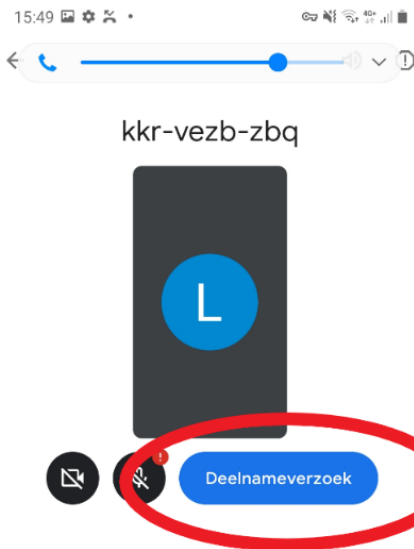

1. 4 'Katılımcı isteği'ni tıklayın.