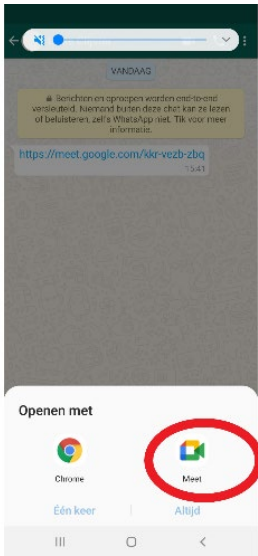

1. 3 Linki tıklayın. Google Meet ile linki açın.