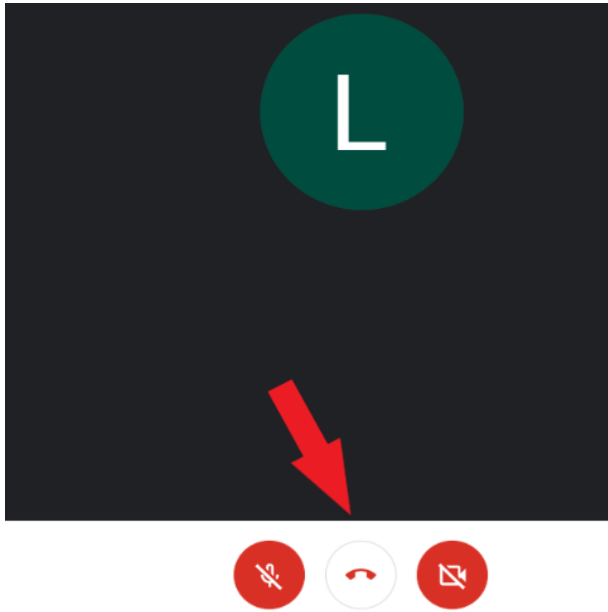

8 Toplantıyı sonlandırmak için alttaki kırmızı telefonu tıklayın.