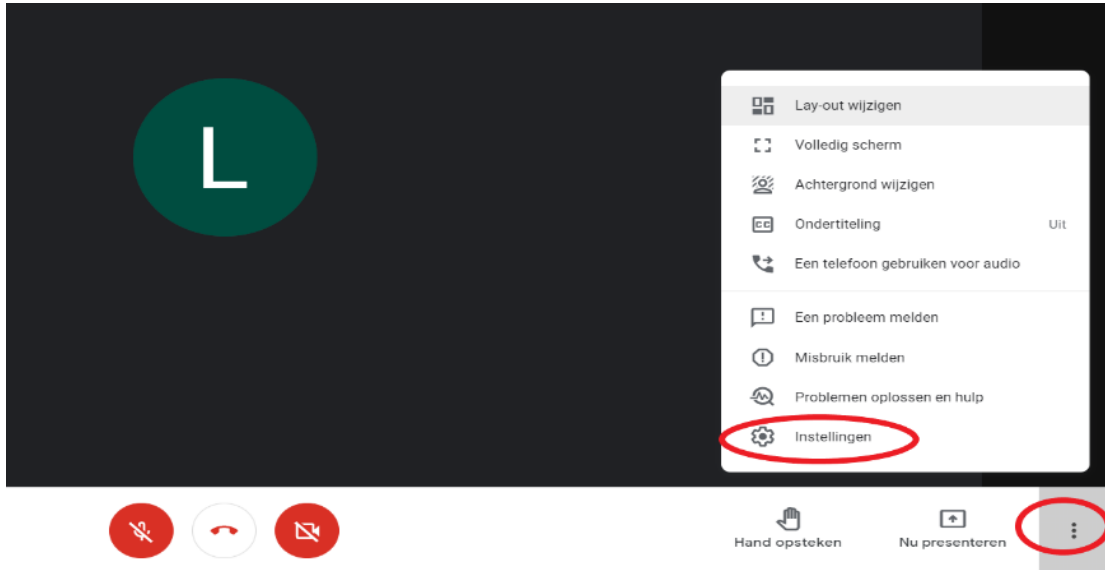

7 Görüntü veya ses yok mu? Sağ alt taraftaki üç noktayı tıklayın. 'Ayarlar'ı seçin.

- Kamera ve mikrofonu açın. Hâlâ olmadı mı? Bilgisayarınızın ayarlarını kontrol edin. Google Meet'e kamera en mikrofon izinlerini açın.