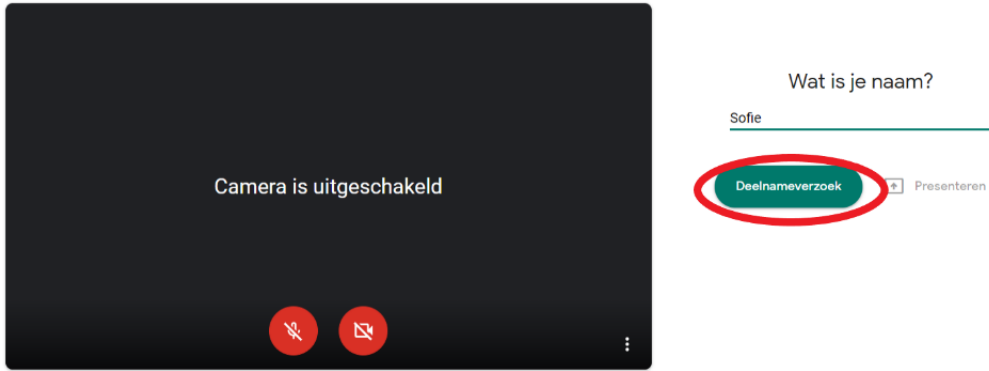

1 Danışmandan bir e-posta aldınız. Bu davetiyeyle görüşmeye katılabilirsiniz. Davetiye whatsapp yoluyla mı geldi? Asağıda nasıl katılabileceğinizi okuyun.

- ▶ E-postayı bulamadınız mı? 'İstenmeyen e-posta (spam) kutusuna' bakın.

2 E-postayı açın. 'Toplantıya katılın' tuşunu tıklayın. Google Chrome web tarayıcıyı tercih edin.

3 İsminizi girin.

4 'Katılma isteđi'ni tıklayın.

5 Danışman size erişim izni verdiđinde toplantıya katılabilirsiniz. řu an ekranda řunu görüyorsunuz: