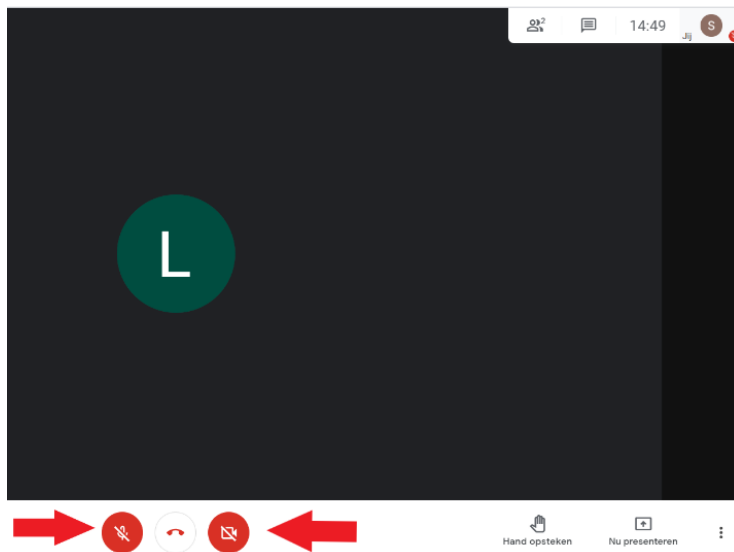

6 Danışman size toplantıya katılma izni veriyor. Kamera ve mikrofonu ekranın ařađı tarafındaki kırmızı tuřları tıklayarak açın.

7 Görüntü veya ses yok mu? Sağ alt taraftaki üç noktayı tıklayın. 'Ayarlar'ı seçin.