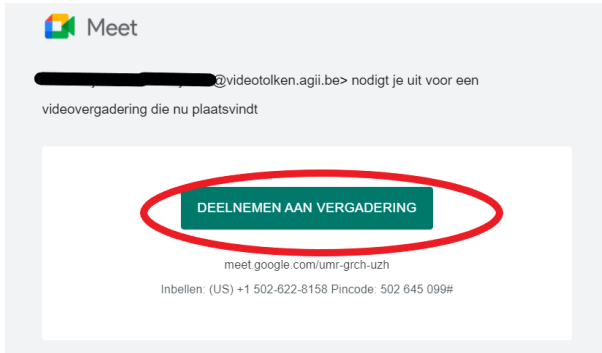

AGENTSCHAP INTEGRATIE & INBURGERING

VIDEO TERCÜMANLIK İÇİN KILAVUZ

DIŞARIDAN KATILIMCI İÇİN

TURKS | VERTAALD UIT HET NEDERLANDS

Google Meet aracılığıyla bir çevrimiçi toplantıya katılıyorsunuz. Bir video tercümanı sizin için tercümanlık yapacak.

Şunları sağlayın:

- Kamera ve mikrofonu olan bir bilgisayar. Akıllı telefon veya bir tablet ile de katılabilirsiniz.
- İstikrarlı İnternet bağlantısı.
- Arka plan gürültüsü olmayan sakin bir alan.

1 Danışman sizi e-posta aracılığıyla davet ediyor.

1 Danışmandan bir e-posta aldınız. Bu davetiyeyle görüşmeye katılabilirsiniz. Davetiye whatsapp yoluyla mı geldi? Asağıda nasıl katılabileceğinizi okuyun.

- E-postayı bulamadınız mı? 'İstenmeyen e-posta (spam) kutusuna' bakın.

2 E-postayı açın. 'Toplantıya katılın' tuşunu tıklayın. Google Chrome web tarayıcıyı tercih edin.

3 İsminizi girin.