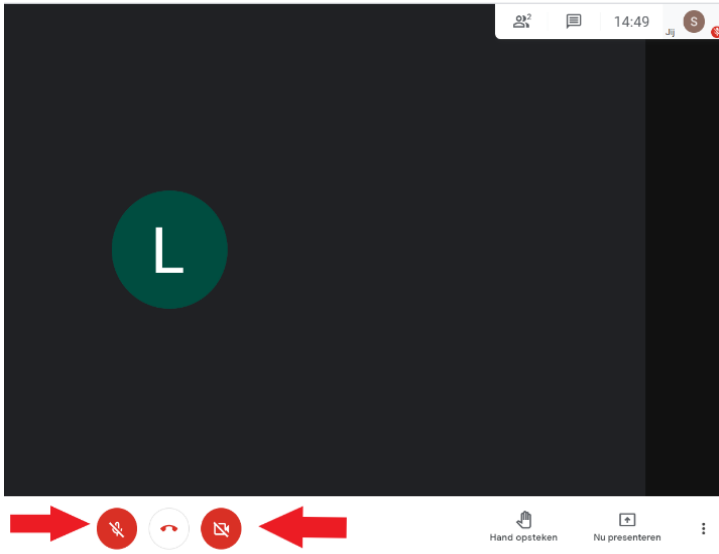

- 3 Linki tıklayın. Google Meet ile linki açın.

- 4 'Katılımcı isteği'ni tıklayın.

- 5 Danışman size toplantıya katılma izni veriyor. Kamera ve mikrofonu ekranın aşağı tarafındaki kırmızı tuşları tıklayarak açın.